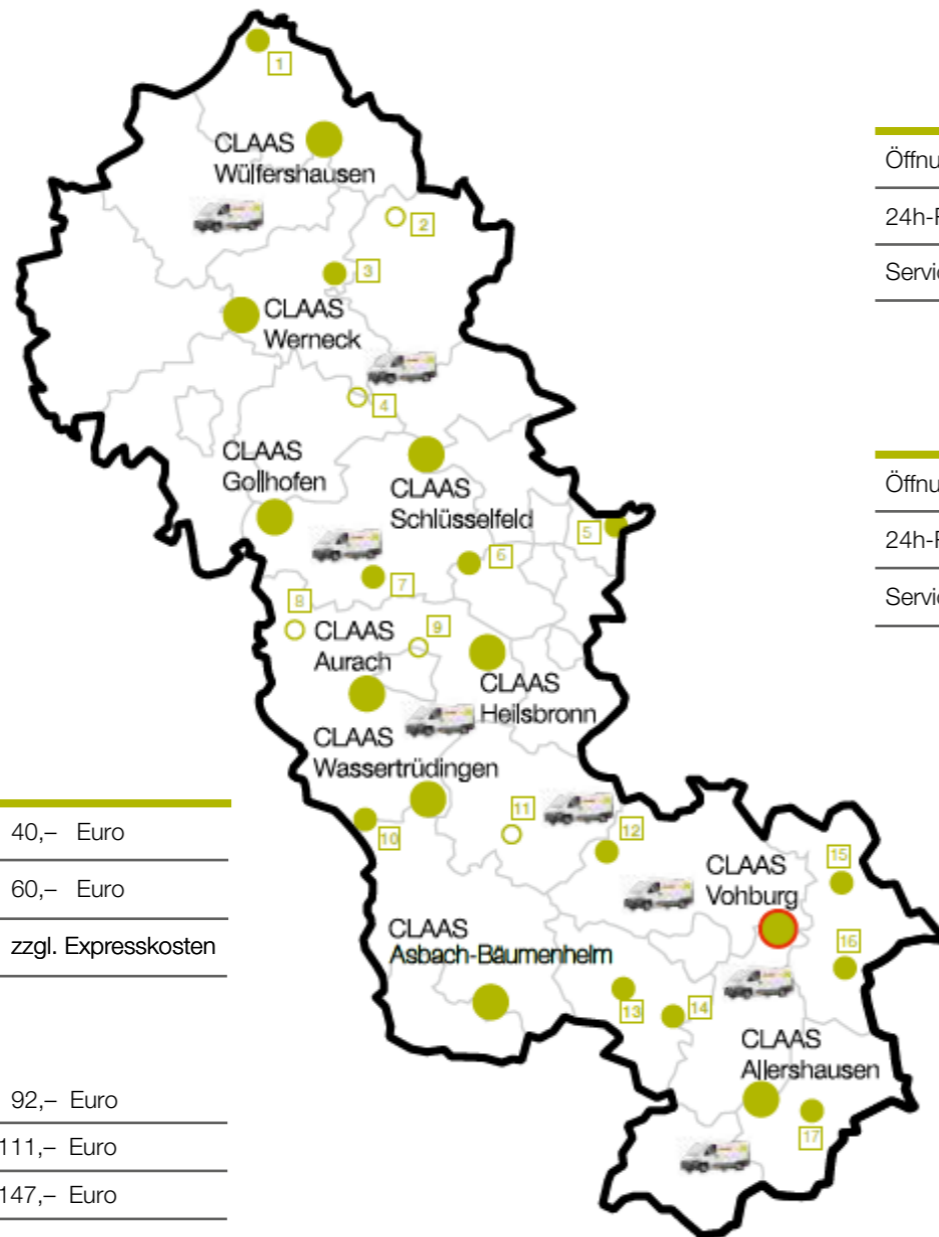

## So erreichen Sie uns

(24h Rufbereitschaft unter 0162 2860804)

Allershhausen	08166 996156
Asbach-Bäumenheim	0906 70570416
Aurach	09804 9150020
Gollhofen	09339 9887156
Heilsbronn	09872 974112
Schlüsselfeld	09552 929900
Vohburg	08457 74890
Wassertrüdingen	09832 70660
Werneck	09722 944600
Wülfershausen	09762 9390

\*Alle Preise zzgl. 19% MwSt.

Feiertag = Sonntag

- CLAAS Gebietsersatzteillager
- CLAAS Standort
- Vertriebs- und Service Partner
- Service Standort
- Mobiler Service

## 01. April bis 31. Oktober nach Ernteverlauf

	MO – FR	SA + SO
Öffnungszeiten	08.00 – 17.00	
24h-Rufbereitschaft* Ersatzteile	17.00 – 08.00	SA 08.00 – MO 08.00
Service-Bereitschaft	17.00 – 22.00	SA 08.00 – SO 20.00

\*Abholung oder Versand per Sonderfahrzeug in der 24h-Rufbereitschaft in der Grünfütter-, Getreide- und Maissaison auch ab Gebietsersatzteillager möglich.

Feiertag = Sonntag

CLAAS Main-Donau 24h Ersatzteile-  
Notrufnummer: 0162 2860804