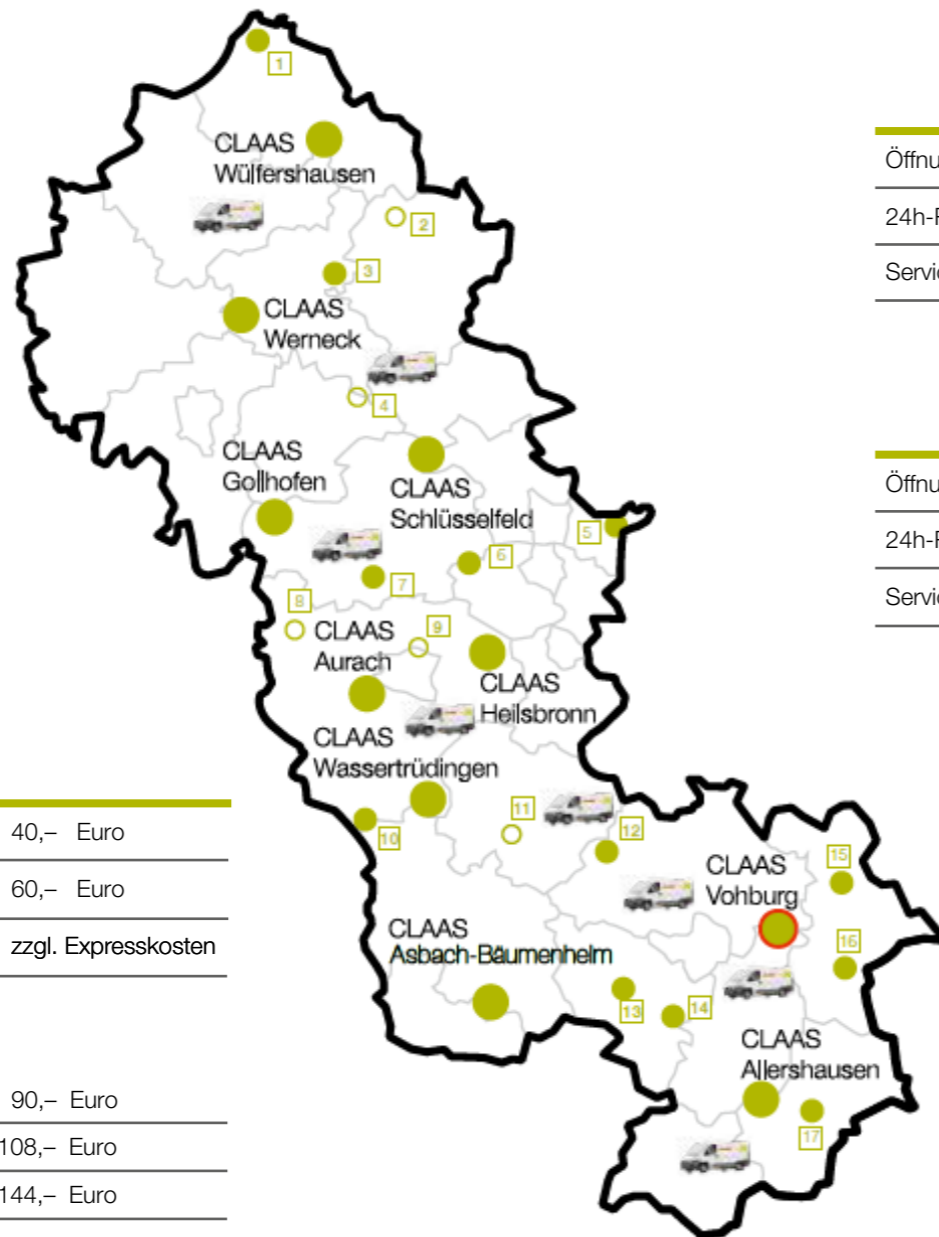

## So erreichen Sie uns

(24h Rufbereitschaft unter 0162 2860804)

Allershhausen	08166 996156
Asbach-Bäumenheim	0906 70570416
Aurach	09804 9150020
Gollhofen	09339 9887156
Heilsbronn	09872 974112
Schlüsselfeld	09552 929900
Vohburg	08457 74890
Wassertrüdingen	09832 70660
Werneck	09722 944600
Wülfershausen	09762 9390

\*Alle Preise zzgl. 19% MwSt.

Feiertag = Sonntag

- CLAAS Gebietsersatzteillager
- CLAAS Standort
- Vertriebs- und Service Partner
- Service Standort
- Mobiler Service

## 01. April bis 31. Oktober nach Ernteverlauf

	MO – FR	SA + SO
Öffnungszeiten	08.00 – 17.00	
24h-Rufbereitschaft* Ersatzteile	17.00 – 08.00	SA 08.00 – MO 08.00
Service-Bereitschaft	17.00 – 22.00	SA 08.00 – SO 20.00

\*Abholung oder Versand per Sonderfahrzeug in der 24h-Rufbereitschaft in der Grünfütter-, Getreide- und Maissaison auch ab Gebietsersatzteillager möglich.

Feiertag = Sonntag

CLAAS Main-Donau 24h Ersatzteile-  
Notrufnummer: 0162 2860804