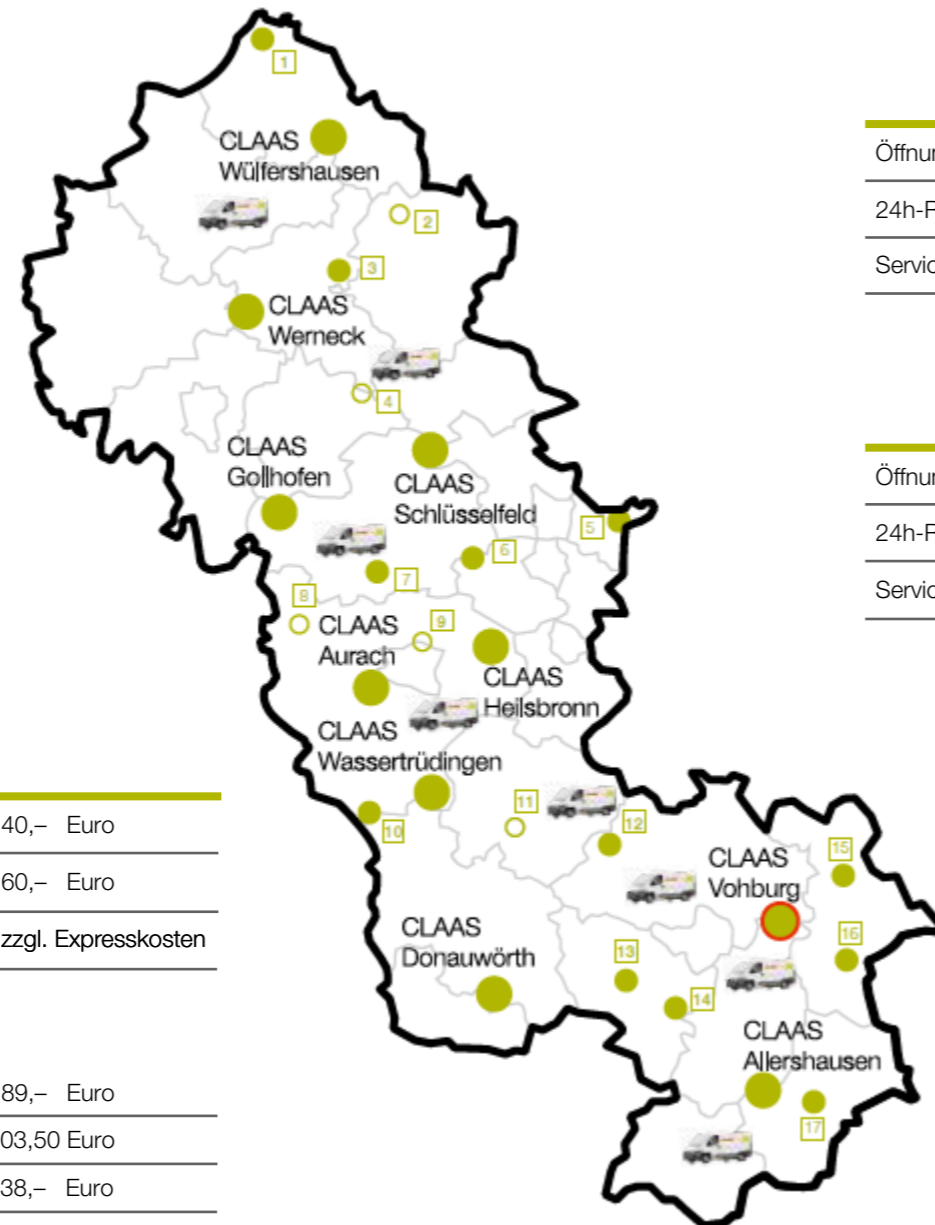

Das CLAAS Main-Donau Ersatzteil-Service Angebot.

So erreichen Sie uns

(24h Rufbereitschaft unter 0162 2860804)

Allershhausen	08166 996156
Aurach	09804 9150020
Donauwörth	0906 780258
Gollhofen	09339 9887156
Heilsbronn	09872 974112
Schlüsselfeld	09552 929900
Vohburg	08457 74890
Wassertrüdingen	09832 70660
Werneck	09722 944600
Wülfershausen	09762 9390

Kostenübersicht - Einsatzpauschalen*

ET-Notdienst	40,- Euro
Reparaturnotdienst	60,- Euro
ET-Expresslieferungen	zzgl. Expresskosten

Verrechnungssatz außerhalb der Öffnungszeiten

MO - FR ab 17.00	+ SA bis 19.00	89,- Euro
MO - SA ab 19.00		103,50 Euro
MO - SA ab 22.00	+ SO	138,- Euro

*Alle Preise zzgl. 19% MwSt.

Feiertag = Sonntag

01. April bis 31. Oktober nach Ernteverlauf

	MO - FR	SA + SO
Öffnungszeiten	08.00 - 17.00	
24h-Rufbereitschaft* Ersatzteile	17.00 - 08.00	SA 08.00 - MO 08.00
Service-Bereitschaft	17.00 - 22.00	SA 08.00 - SO 20.00

*Abholung oder Versand per Sonderfahrzeug in der 24h-Rufbereitschaft in der Grünfütter-, Getreide- und Maissaison auch ab Gebietsersatzteillager möglich.

Feiertag = Sonntag

- CLAAS Gebietsersatzteillager
- CLAAS Standort
- Vertriebs- und Service Partner
- Service Standort
- Mobiler Service