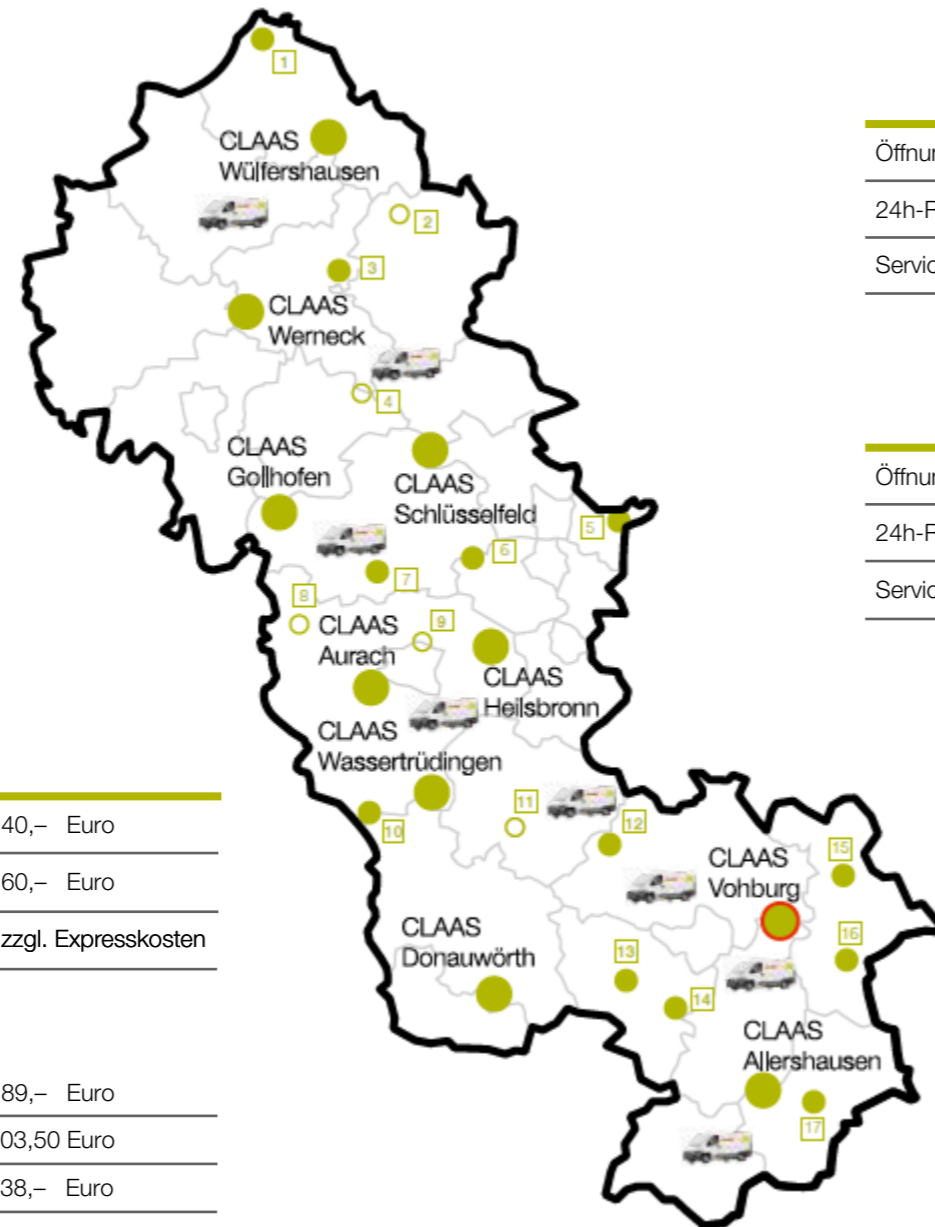

# Das CLAAS Main-Donau Ersatzteil-Service Angebot.

## So erreichen Sie uns

(24h Rufbereitschaft unter 0162 2860804)

Allershhausen	08166 996156
Aurach	09804 9150020
Donauwörth	0906 780258
Gollhofen	09339 9887156
Heilsbronn	09872 974112
Schlüsselfeld	09552 929900
Vohburg	08457 74890
Wassertrüdingen	09832 70660
Werneck	09722 9446021
Wülfershausen	09762 939356

## 01. April bis 31. Oktober nach Ernteverlauf

	MO – FR	SA + SO
Öffnungszeiten	08.00 – 17.00	
24h-Rufbereitschaft* Ersatzteile	17.00 – 08.00	SA 08.00 – MO 08.00
Service-Bereitschaft	17.00 – 22.00	SA 08.00 – SO 20.00

\*Abholung oder Versand per Sonderfahrzeug in der 24h-Rufbereitschaft in der Grünfütter-, Getreide- und Maissaison auch ab Gebietsersatzteillager möglich.

Feiertag = Sonntag

- CLAAS Gebietsersatzteillager
- CLAAS Standort
- Vertriebs- und Service Partner
- Service Standort
- Mobiler Service